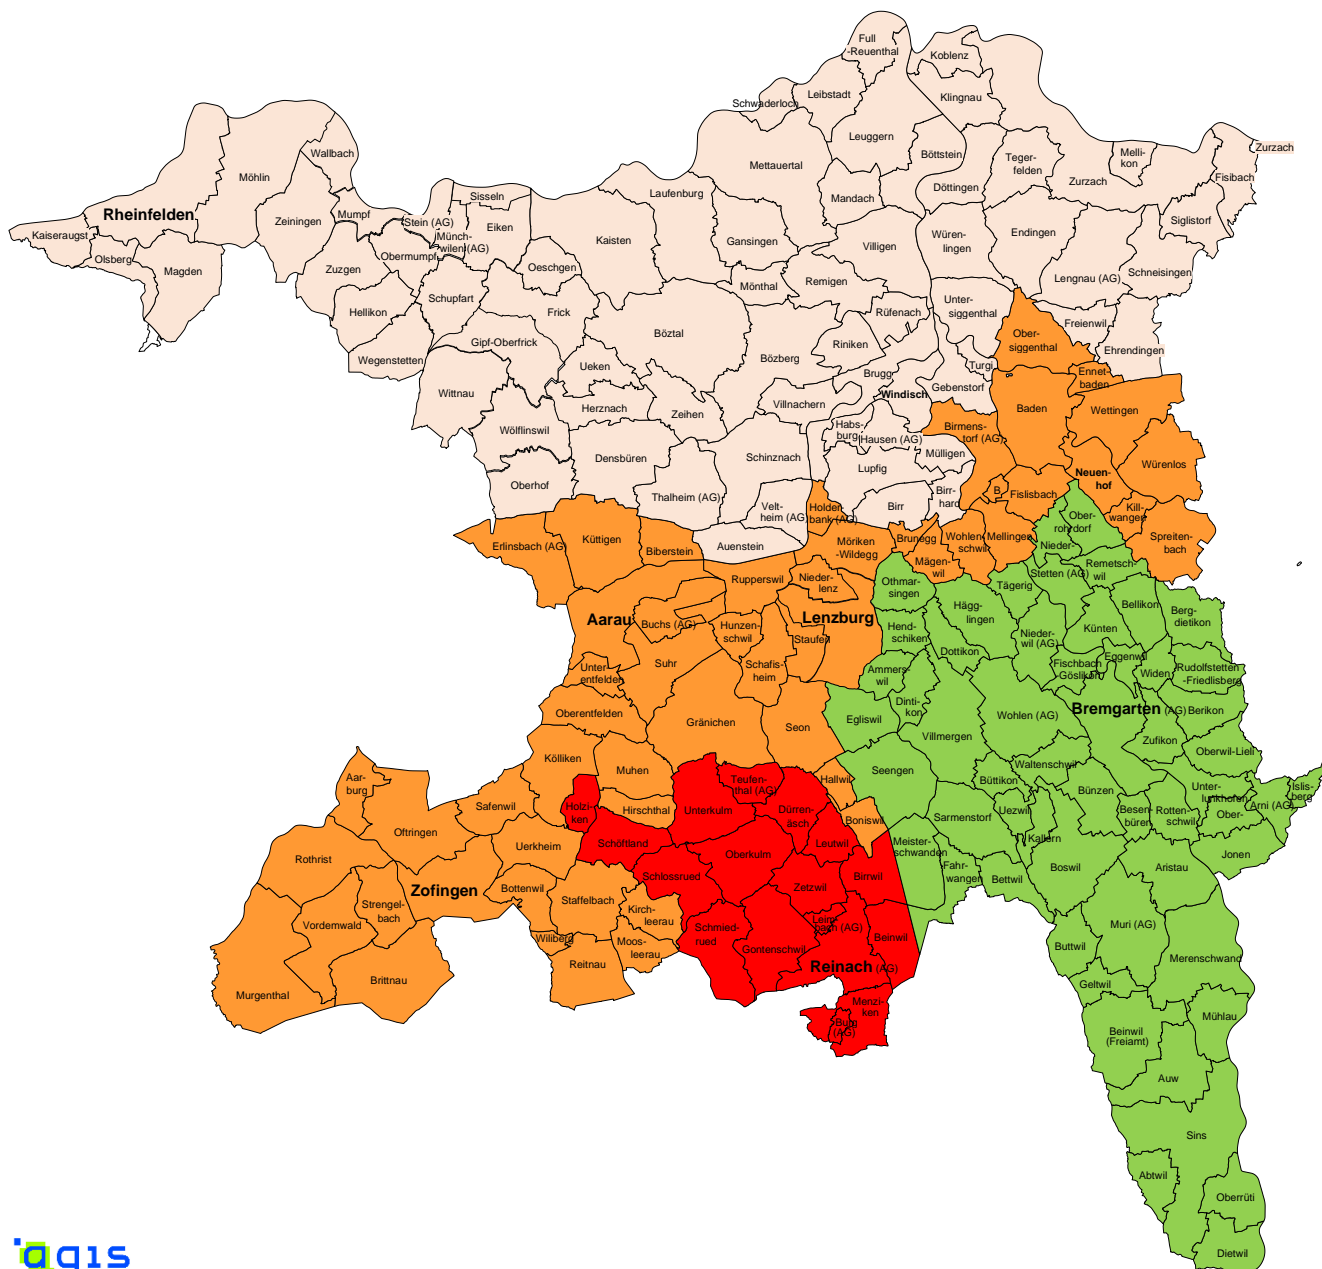

## Einzugsgebiete Kanton Aargau: Psychomotorik

### Legende Einzugsgebiete

- St. Josef-Stiftung Bremgarten
- etuna psychomotorik Brugg
- Psychomotorik Schürmatt
- Psychomotorik zeka