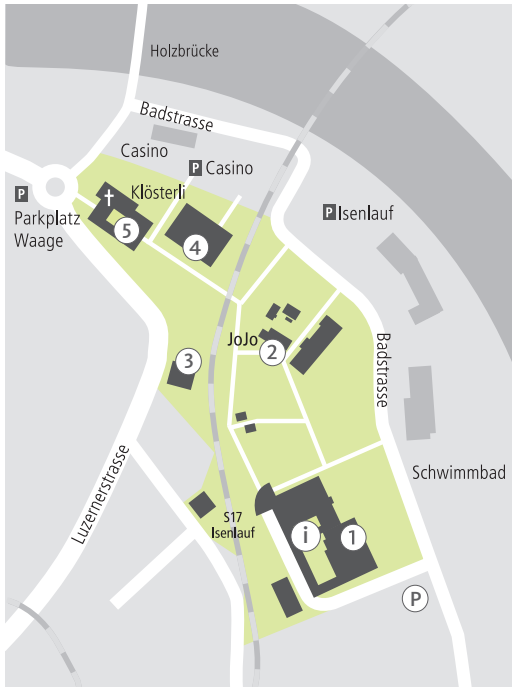

## LAGEPLAN ST. JOSEF-STIFTUNG

### GELÄNDE ST. JOSEF-STIFTUNG

- i Information
- 1 Haus Fortuna
- 2 Provisorium Restaurant JoJo im Mehrzweckgebäude (ca. bis Ende 2024)
- 3 Haus am Rank / Kinderhort Flügepilz
- 4 Heilpädagogische Schule
- 5 Kapuzinerkirche/Klösterli

### ANREISE MIT BAHN/BUS

Bremgarten, S 17 Haltestelle «Isenlauf»

### ANREISE MIT DEM AUTO

Badstrasse 4, 5620 Bremgarten  
Folgen Sie dem Wegweiser St. Josef-Stiftung